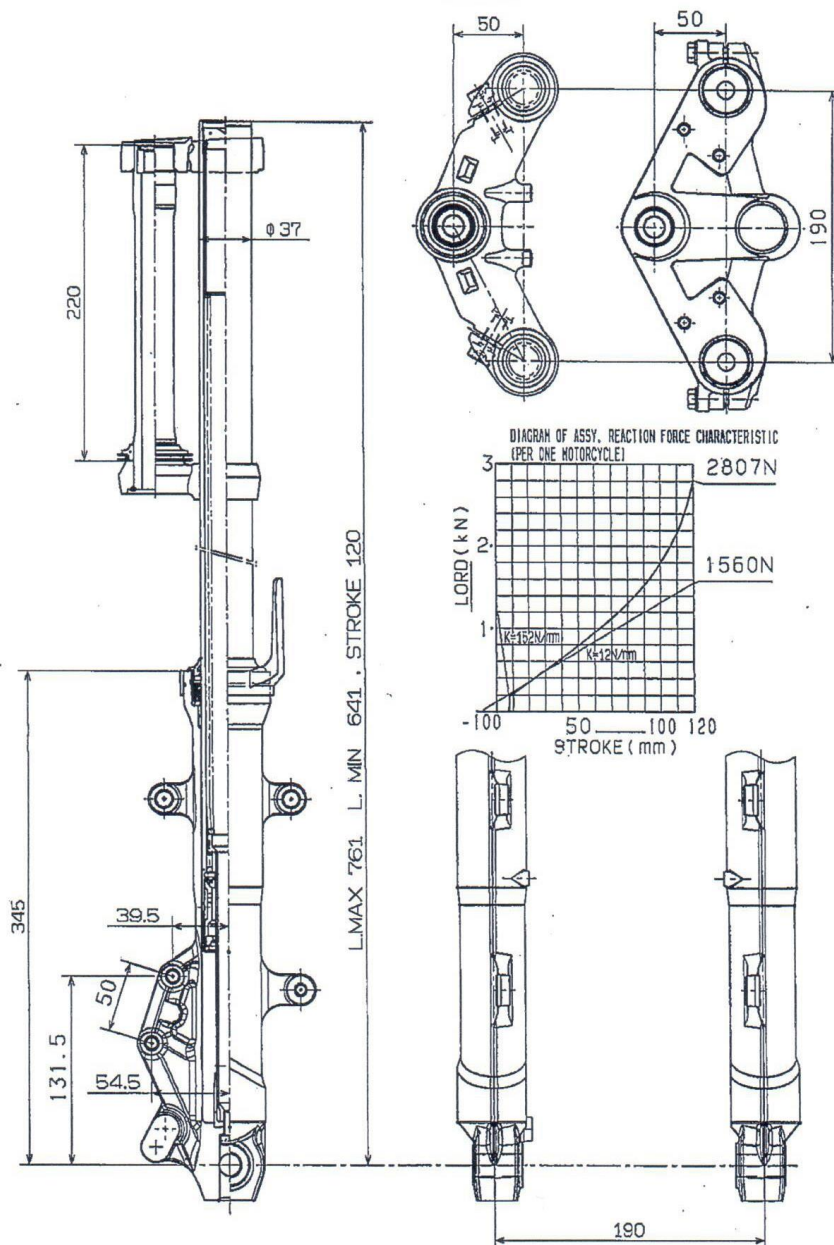

# SPORT 4T 2016

COSTRUTTORE	MODELLO	ANNO COSTRUZIONE
Kawasaki Heavy Industries Ltd	EX300 ADF (Ninja 300R)	2013 – 2014 – 2015 – 2016

DESCRIZIONE

Kawasaki EX300 – Ninja 300 – Forcella

MATERIALE

PESO

TOLLERANZA